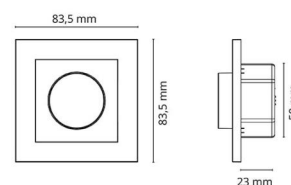

Matériaux et finition

Embase: Polycarbonate (PC)
Couleur: Noir

Montage/Connexion

Montage: Encastré, Intérieur
Module: 350/400/Smart

Dimensions

Longueur (mm) L: 83
Largeur (mm) W: 83
Hauteur (mm) H: 29
Poids (kg) brutto/netto: 0.046 / 0.044

Emballage

Dimensions de l'emballage (mm): 83 x 83 x 29
Nombre par paquet: 10

7 0 2 1 9 8 8 2 0 4 1 7 7