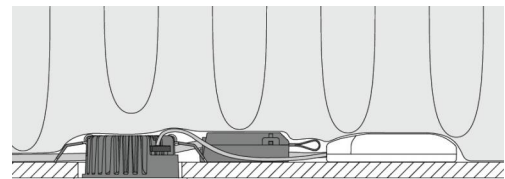

Junistar Eco Outdoor

Junistar Eco Outdoor Noir 620lm 4000K Ra 98 Coupure de phase descendante

Codes-articles: 905241
EAN: 7021989052418

Électrique

Wattage: 6W
System wattage: 7W
Tension: 220-240V
Nombre maximal de luminaires par disjoncteur: B10: 105, B16: 168, C10: 105, C16: 168

Source lumineuse

Type de source lumineuse: LED
Luminous flux: 620lm
Efficacité: 89 lm/W
Température des couleurs: 4000K
Rendu des couleurs (CRI): Ra 98
Facteur MacAdams: SDCM: 2
Durée de vie: L90/B10>100,000
Distribution de la lumière: Directe
Optique: Reflector
Faisceau: 42°
Stroboscopique visible (SVM): 0.06
Effet stroboscopique (SVM): 0.27

Contrôle/Dimming

Type: Coupure de phase descendante

Protection

Classe Isolation: Classe II SELV
IP Class: IP44

Énergie et approbations

Source lumineuse de classe énergétique: F
Breeam: Conforme Hea 01 pour un éclairage sans scintillement
Test de résistance au feu de 60 minutes réussi: Oui
conformément à la norme EN 1365-2:

Matériaux et finition

Embase: Aluminium
Couleur: Noir (RAL 9004)
Matériau de la verrine: Verre trempé

Montage/Connexion

Montage: Encastré, Intérieur / Extérieurs
Connexion: Bornier sans vis

Dimensions

Hauteur (mm) H: 40
Diameter (mm) D: 90
Cut-out (mm): 83
Poids (kg) brutto/netto: 0.361 / 0.361

Emballage

Dimensions de l'emballage (mm): 130 x 115 x 56

cd/klm
— C0/C180
— C90/C270

7 021 989 052 41 8