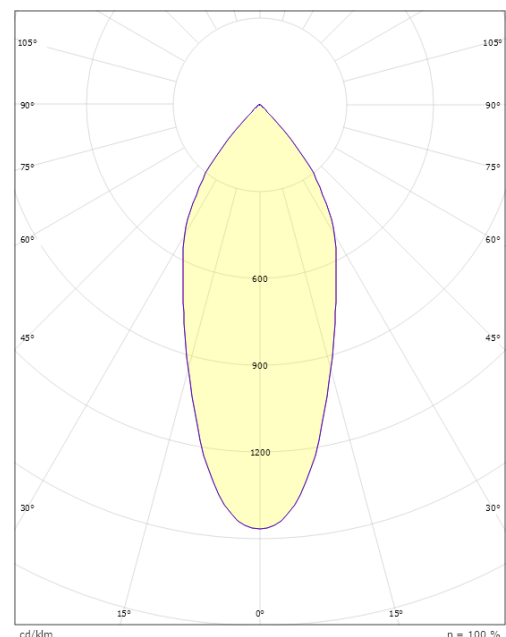

Junistar Eco Outdoor

Junistar Eco Outdoor Noir 620lm 4000K Ra 98 Coupure de phase descendante

Codes-articles: 905241
EAN: 7021989052418

Électrique

Wattage: 6W
System wattage: 7W
Tension: 220-240V
Nombre maximal de luminaires par disjoncteur: B10: 105, B16: 168, C10: 105, C16: 168

Source lumineuse

Type de source lumineuse: LED
Luminous flux: 620lm
Efficacité: 89 lm/W
Température des couleurs: 4000K
Rendu des couleurs (CRI): Ra 98
Facteur MacAdams: SDCM: 2
Durée de vie: L90/B10>100,000
Distribution de la lumière: Directe
Optique: Reflector
Faisceau: 42°
Stroboscopique visible (SVM): 0.06
Effet stroboscopique (SVM): 0.27

Contrôle/Dimming

Type: Coupure de phase descendante

Protection

Classe Isolation: Classe II SELV
IP Class: IP44

Énergie et approbations

Source lumineuse de classe énergétique: F
Breeam: Conforme Hea 01 pour un éclairage sans scintillement
Test de résistance au feu de 60 minutes réussi: Oui
conformément à la norme EN 1365-2:

Matériaux et finition

Embase: Aluminium
Couleur: Noir (RAL 9004)
Matériau de la verrine: Verre trempé

Montage/Connexion

Montage: Encastré, Intérieur / Extérieurs
Connexion: Bornier sans vis

Dimensions

Hauteur (mm) H: 40
Diameter (mm) D: 90
Cut-out (mm): 83
Poids (kg) brutto/netto: 0.361 / 0.361

Emballage

Dimensions de l'emballage (mm): 130 x 115 x 56

cd/klm
— C0/C180
— C90/C270

7 021 989 052 41 8