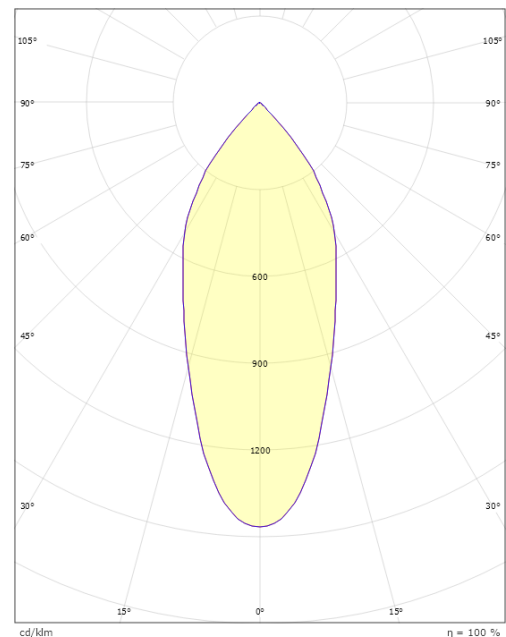

Junistar Eco Outdoor

Junistar Eco Outdoor Noir 580lm 2700K Ra 98 Coupure de phase descendante

Codes-articles: 905239
EAN: 7021989052395

Électrique

Wattage: 6W
System wattage: 7W
Tension: 220-240V
Nombre maximal de luminaires par disjoncteur: B10: 105, B16: 168, C10: 105, C16: 168

Source lumineuse

Type de source lumineuse: LED
Luminous flux: 580lm
Efficacité: 83 lm/W
Température des couleurs: 2700K
Rendu des couleurs (CRI): Ra 98
Facteur MacAdams: SDCM: 2
Durée de vie: L90/B10>100,000
Distribution de la lumière: Directe
Optique: Reflector
Faisceau: 42°
Stroboscopique visible (SVM): 0.06
Effet stroboscopique (SVM): 0.27

Dimensions

Hauteur (mm) H: 40
Diameter (mm) D: 90
Cut-out (mm): 83
Poids (kg) brutto/netto: 0.361 / 0.361

Emballage

Dimensions de l'emballage (mm): 130 x 115 x 56

cd/klm

$\eta = 100\%$

— C0/C180
— C90/C270

7 0 2 1 9 8 9 0 5 2 3 9 5