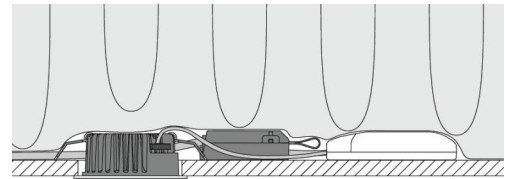

Emballage

Dimensions de l'emballage (mm): 130 x 115 x 56

cd/klm

$\eta = 100\%$

— C0/C180
— C90/C270

7 0 2 1 9 8 9 0 5 2 3 9 5