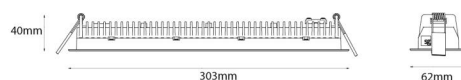

Matériaux et finition

Embase: Aluminium
Couleur: Blanc (RAL 9003)

Montage/Connexion

Montage: Encastré, Intérieur
Module: Encastré
Connexion: Bornier sans vis

Dimensions

Longueur (mm) L: 303
Largeur (mm) W: 62
Hauteur (mm) H: 40
Poids (kg) brutto/netto: 0.585 / 0.519

Emballage

Dimensions de l'emballage (mm): 317 x 121 x 54

7 0 2 1 9 8 2 1 2 4 3 4 1