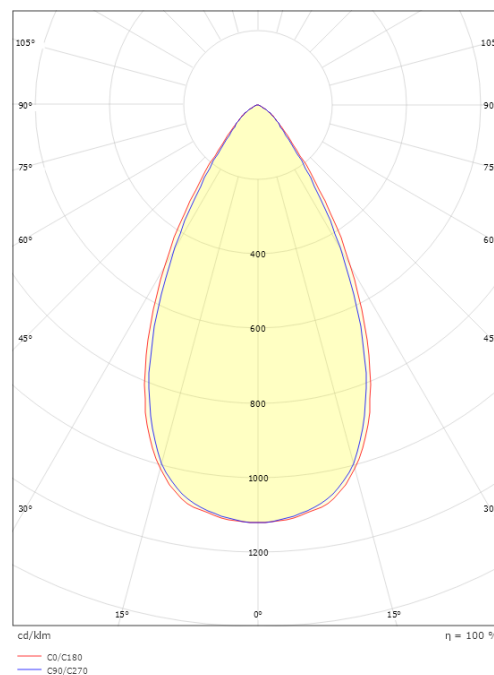

Matériaux et finition

Embase: Aluminium
Couleur: Blanc (RAL 9003)

Montage/Connexion

Montage: Encastré, Intérieur
Module: Encastré
Connexion: Bornier sans vis

Dimensions

Longueur (mm) L: 303
Largeur (mm) W: 62
Hauteur (mm) H: 40
Poids (kg) brutto/netto: 0.585 / 0.519

Emballage

Dimensions de l'emballage (mm): 317 x 121 x 54

7 0 2 1 9 8 2 1 2 4 3 4 1