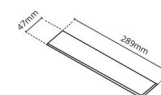

Matériaux et finition

Embase: Aluminium
Couleur: Blanc (RAL 9003)

Montage/Connexion

Montage: Encastré, Intérieur
Module: Encastré
Connexion: Bornier sans vis

Dimensions

Longueur (mm) L: 303
Largeur (mm) W: 62
Hauteur (mm) H: 40
Poids (kg) brutto/netto: 0.585 / 0.519

Emballage

Dimensions de l'emballage (mm): 317 x 121 x 54

7 0 2 1 9 8 2 1 2 4 3 4 1