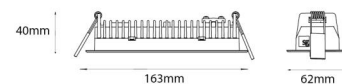

Source lumineuse

Type de source lumineuse: LED
Luminous flux: 490lm
Efficacité: 61 lm/W
Température des couleurs: 4000K
Rendu des couleurs (CRI): Ra 98
Facteur MacAdams: SDCM: 2
Durée de vie: L90/B10>100,000
Distribution de la lumière: Directe
Optique: Lentille
Faisceau: 55°
UGR: UGR<19
Groupe de risque photobiologique: RG 1