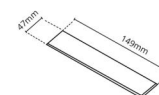

Source lumineuse

Type de source lumineuse: LED
Luminous flux: 490lm
Efficacité: 61 lm/W
Température des couleurs: 4000K
Rendu des couleurs (CRI): Ra 98
Facteur MacAdams: SDCM: 2
Durée de vie: L90/B10>100,000
Distribution de la lumière: Directe
Optique: Lentille
Faisceau: 55°
UGR: UGR<19
Groupe de risque photobiologique: RG 1