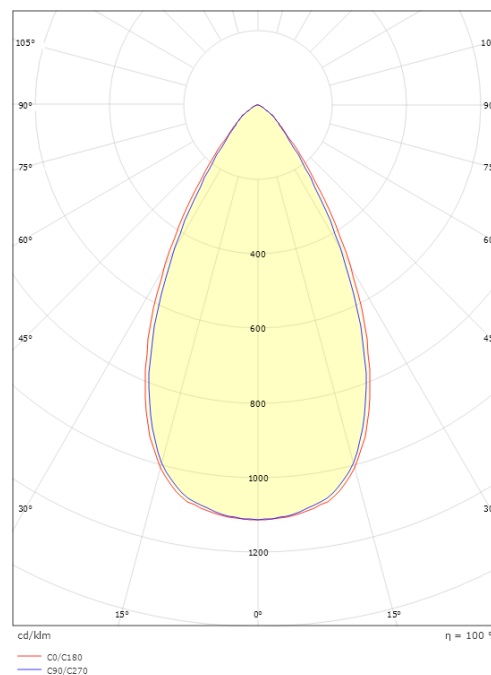

Matériaux et finition

Embase: Aluminium
Couleur: Noir (RAL 9004)

Montage/Connexion

Montage: Encastré, Intérieur
Module: Encastré
Connexion: Bornier sans vis

Dimensions

Longueur (mm) L: 163
Largeur (mm) W: 62
Hauteur (mm) H: 40
Poids (kg) brutto/netto: 0.468 / 0.372

Emballage

Dimensions de l'emballage (mm): 177 x 121 x 73

7 021982124266