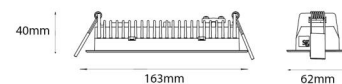

Source lumineuse

Type de source lumineuse: LED
Luminous flux: 470lm
Efficacité: 59 lm/W
Température des couleurs: 3000K
Rendu des couleurs (CRI): Ra 98
Facteur MacAdams: SDCM: 2
Durée de vie: L90/B10>100,000
Distribution de la lumière: Directe
Optique: Lentille
Faisceau: 55°
UGR: UGR<19
Groupe de risque photobiologique: RG 1