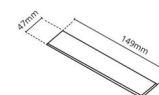

Source lumineuse

Type de source lumineuse: LED
Luminous flux: 470lm
Efficacité: 59 lm/W
Température des couleurs: 3000K
Rendu des couleurs (CRI): Ra 98
Facteur MacAdams: SDCM: 2
Durée de vie: L90/B10>100,000
Distribution de la lumière: Directe
Optique: Lentille
Faisceau: 55°
UGR: UGR<19
Groupe de risque photobiologique: RG 1