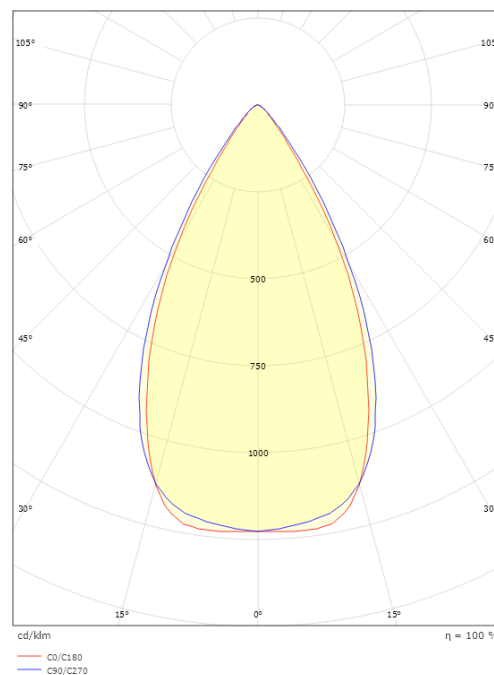

Inspire R Noir 300 1080lm (@6500K) 2700-6500K Ra>90 Tunable White DALI

Type 8

Codes-articles: 212453
EAN: 7021982124532

Électrique

System wattage: 17W
Tension: 220-240V
Nombre maximal de luminaires par disjoncteur: B10: 22, B16: 36, C10: 37, C16: 61

Source lumineuse

Type de source lumineuse: LED
Luminous flux: 1080lm (@6500K)
Efficacité: 64 lm/W
Température des couleurs: 2700-6500K
Rendu des couleurs (CRI): Ra>90
Facteur MacAdams: SDCM: 2
Durée de vie: L90/B10>100,000
Distribution de la lumière: Directe
Optique: Lentille
Faisceau: 55°
Groupe de risque photobiologique: RG 1

Contrôle/Dimming

Type: Tunable White DALI Type 8

Protection

Classe Isolation: Classe II SELV
IP Class: IP20

Énergie et approbations

Source lumineuse de classe énergétique: E
Breeam: Conforme Hea 01 pour un éclairage sans scintillement

Matériaux et finition

Embase: Aluminium
Couleur: Noir (RAL 9004)

Montage/Connexion

Montage: Encastré, Intérieur
Module: Encastré
Connexion: Bornier sans vis

Dimensions

Longueur (mm) L: 303
Largeur (mm) W: 62
Hauteur (mm) H: 40
Poids (kg) brutto/netto: 0.78 / 0.515

Emballage

Dimensions de l'emballage (mm): 317 x 135 x 50

7 0 2 1 9 8 2 1 2 4 5 3 2