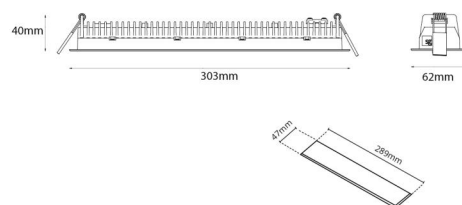

Matériaux et finition

Embase: Aluminium
Couleur: Noir (RAL 9004)

Montage/Connexion

Montage: Encastré, Intérieur
Module: Encastré
Connexion: Bornier sans vis

Dimensions

Longueur (mm) L: 303
Largeur (mm) W: 62
Hauteur (mm) H: 40
Poids (kg) brutto/netto: 0.78 / 0.515

Emballage

Dimensions de l'emballage (mm): 317 x 135 x 50

7 0 2 1 9 8 2 1 2 4 5 3 2