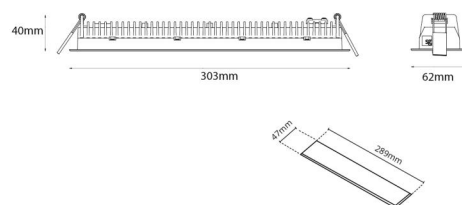

### Montage/Connexion

Montage: Encastré, Intérieur  
 Module: Encastré  
 Connexion: Bornier sans vis

### Dimensions

Longueur (mm) L: 303  
 Largeur (mm) W: 62  
 Hauteur (mm) H: 40  
 Poids (kg) brutto/netto: 0.78 / 0.45

### Emballage

Dimensions de l'emballage (mm): 317 x 135 x 50

7 0 2 1 9 8 2 1 2 4 4 6 4