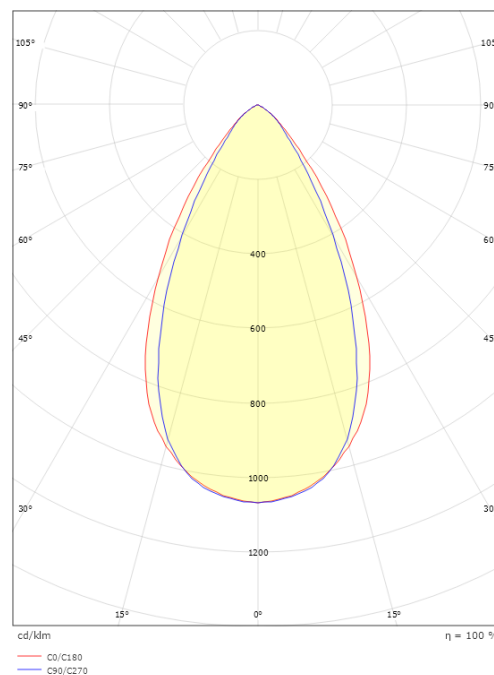

Inspire R Noir 300 970lm (@4000K) 2000-4000K Ra>90 Tunable White DALI Type 8

Codes-articles: 212446
EAN: 7021982124464

Électrique

System wattage: 17W
Tension: 220-240V
Nombre maximal de luminaires par disjoncteur: B10: 22, B16: 36, C10: 37, C16: 61

Source lumineuse

Type de source lumineuse: LED
Luminous flux: 970lm (@4000K)
Efficacité: 57 lm/W
Température des couleurs: 2000-4000K
Rendu des couleurs (CRI): Ra>90
Facteur MacAdams: SDCM: 2
Durée de vie: L90/B10>100,000
Distribution de la lumière: Directe
Optique: Lentille
Faisceau: 55°
Groupe de risque photobiologique: RG 1

Contrôle/Dimming

Type: Tunable White DALI Type 8

Protection

Classe Isolation: Classe II SELV
IP Class: IP20

Énergie et approbations

Source lumineuse de classe énergétique: E
Breeam: Conforme Hea 01 pour un éclairage sans scintillement

Matériaux et finition

Embase: Aluminium
Couleur: Noir (RAL 9004)

Montage/Connexion

Montage: Encastré, Intérieur
Module: Encastré
Connexion: Bornier sans vis

Dimensions

Longueur (mm) L: 303
Largeur (mm) W: 62
Hauteur (mm) H: 40
Poids (kg) brutto/netto: 0.78 / 0.45

Emballage

Dimensions de l'emballage (mm): 317 x 135 x 50

7 0 2 1 9 8 2 1 2 4 4 6 4