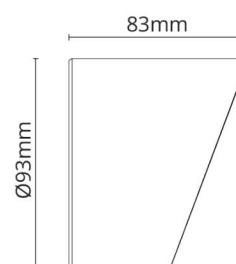

Montage/Connexion

Montage: Intérieur / Extérieurs

Dimensions

Longueur (mm) L: 93
Largeur (mm) W: 83
Hauteur (mm) H: 93
Poids (kg) brutto/netto: 0.168 / 0.153

Emballage

Dimensions de l'emballage (mm): 100 x 100 x 90

7 0 2 1 9 8 6 3 0 0 2 9 1