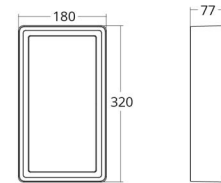

Source lumineuse

Type de source lumineuse: LED
Luminous flux: 770lm
Efficacité: 103 lm/W
Température des couleurs: 3000K
Rendu des couleurs (CRI): Ra>80
Facteur MacAdams: SDCM: 3
Durée de vie: L70/B20>100,000
Durée de vie: L80/B20>75,000
Distribution de la lumière: Directe
Optique: Opale
Faisceau: 110°
Groupe de risque photobiologique: RG 0