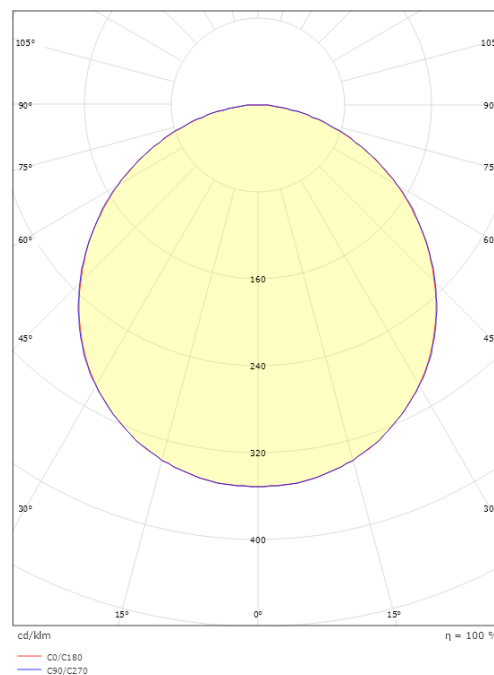

Dimensions

Longueur (mm) L: 240
Largeur (mm) W: 240
Hauteur (mm) H: 77
Poids (kg) brutto/netto: 2.47 / 2.1

Emballage

Dimensions de l'emballage (mm): 248 x 248 x 92

7 0 2 1 9 8 6 0 5 2 5 3 4