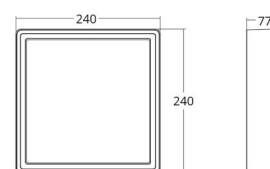

Source lumineuse

Type de source lumineuse: LED
Luminous flux: 740lm
Efficacité: 99 lm/W
Température des couleurs: 3000K
Rendu des couleurs (CRI): Ra>80
Facteur MacAdams: SDCM: 3
Durée de vie: L70/B20>100,000
Durée de vie: L80/B20>75,000
Distribution de la lumière: Directe
Optique: Opale
Faisceau: 110°
Groupe de risque photobiologique: RG 0