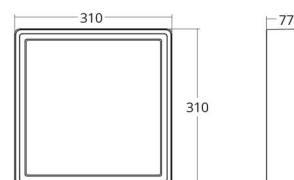

### Dimensions

Longueur (mm) L: 310  
Largeur (mm) W: 310  
Hauteur (mm) H: 77  
Poids (kg) brutto/netto: 3.65 / 3.45

### Emballage

Dimensions de l'emballage (mm): 318 x 318 x 92

7 021986053531