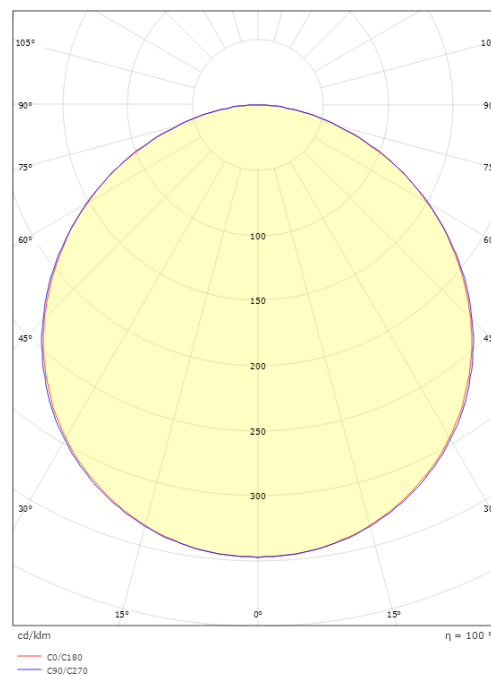

Frame Square Maxi

Frame Square Maxi Noir 2090lm 3000K Ra>80 Capteur

Codes-articles: 605353
EAN: 7021986053531

Électrique

System wattage: 19W
Tension: 220-240V
Nombre maximal de luminaires par disjoncteur: B10: 31, B16: 50, C10: 52, C16: 85

Source lumineuse

Type de source lumineuse: LED
Luminous flux: 2090lm
Efficacité: 110 lm/W
Température des couleurs: 3000K
Rendu des couleurs (CRI): Ra>80
Facteur MacAdams: SDCM: 3
Durée de vie: L70/B20>100,000
Durée de vie: L80/B20>75,000
Distribution de la lumière: Directe
Optique: Opale
Faisceau: 110°
Groupe de risque photobiologique: RG 0

Contrôle/Dimming

Type: Capteur

Protection

Classe Isolation: Classe II
IK Class: IK10
IP Class: IP66
Classe de protection incendie: 850°C - 30s
CEE: RES-EC-103, BAR-EQ-110

Énergie et approbations

Source lumineuse de classe énergétique: C
Breeam: Conforme Hea 01 pour un éclairage sans scintillement

Matériaux et finition

Embase: Aluminium
Couleur: Noir (RAL 9004)
Matériau de la verrine: Polycarbonate stabilisé aux UV

Montage/Connexion

Montage: Surface, Intérieur / Extérieurs
Connexion: Bornier sans vis

Dimensions

Longueur (mm) L: 310
Largeur (mm) W: 310
Hauteur (mm) H: 77
Poids (kg) brutto/netto: 3.65 / 3.45

Emballage

Dimensions de l'emballage (mm): 318 x 318 x 92

7 021986053531