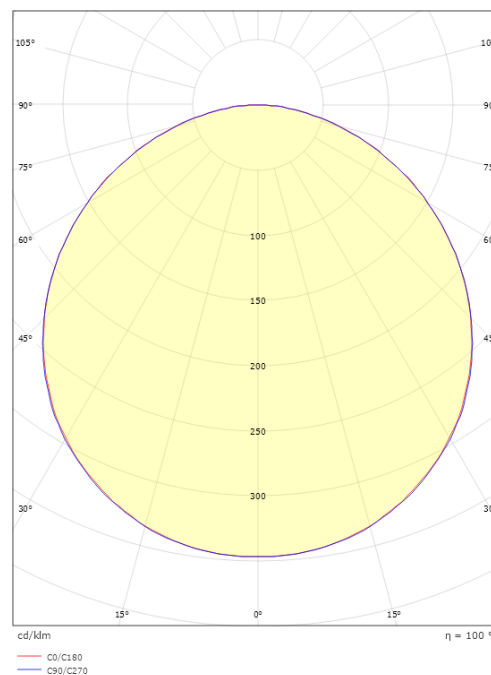

Emballage

Dimensions de l'emballage (mm): 318 x 318 x 92