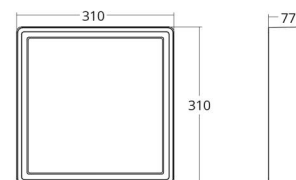

Source lumineuse

Type de source lumineuse: LED
Luminous flux: 1980lm
Efficacité: 94 lm/W
Température des couleurs: 3000K
Rendu des couleurs (CRI): Ra>80
Facteur MacAdams: SDCM: 3
Durée de vie: L70/B20>100,000
Durée de vie: L80/B20>75,000
Température ambiante min.: 0°C
Distribution de la lumière: Directe
Optique: Opale
Faisceau: 110°
Groupe de risque photobiologique: RG 0