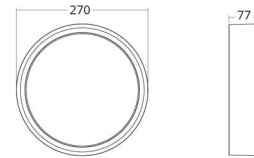

### Dimensions

Hauteur (mm) H: 77  
Diameter (mm) D: 270  
Poids (kg) brutto/netto: 2.39 / 1.9

### Emballage

Dimensions de l'emballage (mm): 278 x 275 x 92

7 0 2 1 9 8 6 0 5 0 6 3 9