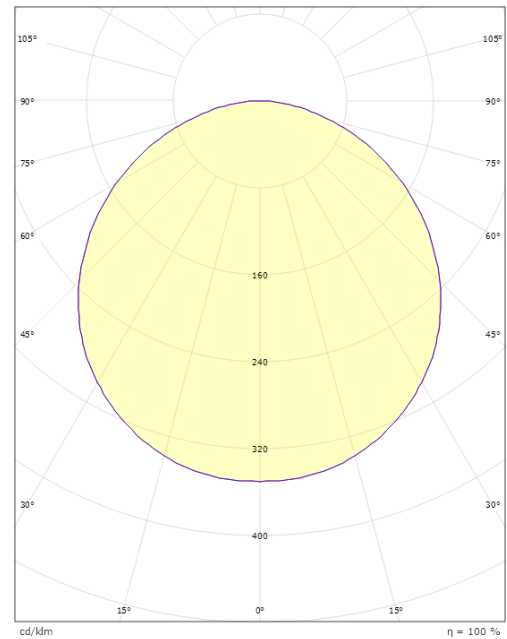

Frame Round

Frame Round Graphite 860lm 3000K Ra>80 Capteur

Codes-articles: 605063
EAN: 7021986050639

Électrique

System wattage: 8W
Tension: 220-240V
Nombre maximal de luminaires par disjoncteur: B10: 19, B16: 30, C10: 31, C16: 51

Source lumineuse

Type de source lumineuse: LED
Luminous flux: 860lm
Efficacité: 108 lm/W
Température des couleurs: 3000K
Rendu des couleurs (CRI): Ra>80
Facteur MacAdams: SDCM: 3
Durée de vie: L70/B20>100,000
Durée de vie: L80/B20>75,000
Distribution de la lumière: Directe
Optique: Opale
Faisceau: 110°
Groupe de risque photobiologique: RG 0

Contrôle/Dimming

Type: Capteur

Protection

Classe Isolation: Classe II
IK Class: IK10
IP Class: IP66
Classe de protection incendie: 850°C - 30s
CEE: RES-EC-103, BAR-EQ-110

Énergie et approbations

Source lumineuse de classe énergétique: C
Breeam: Conforme Hea 01 pour un éclairage sans scintillement
BVB: Oui

Matériaux et finition

Embase: Aluminium
Couleur: Graphite
Matériau de la verrine: Polycarbonate stabilisé aux UV

Montage/Connexion

Montage: Surface, Intérieur / Extérieurs
Connexion: Bornier sans vis

Dimensions

Hauteur (mm) H: 77
Diameter (mm) D: 270
Poids (kg) brutto/netto: 2.39 / 1.9

Emballage

Dimensions de l'emballage (mm): 278 x 275 x 92

7 0 2 1 9 8 6 0 5 0 6 3 9