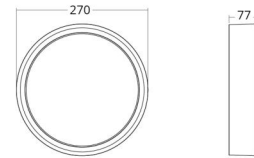

Source lumineuse

Type de source lumineuse: LED
Luminous flux: 670lm
Efficacité: 96 lm/W
Température des couleurs: 3000K
Rendu des couleurs (CRI): Ra>80
Facteur MacAdams: SDCM: 3
Durée de vie: L70/B20>100,000
Durée de vie: L80/B20>75,000
Distribution de la lumière: Directe
Optique: Opale
Faisceau: 110°
Groupe de risque photobiologique: RG 0