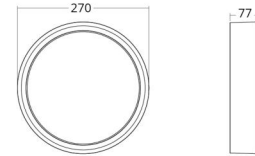

Frame Round

Frame Round Noir 670lm 3000K Ra>80 Twilight

Codes-articles: 605052
EAN: 7021986050523

Électrique

System wattage: 7W
Tension: 220-240V
Nombre maximal de luminaires par disjoncteur: B10: 77, B16: 123, C10: 77, C16: 123

Source lumineuse

Type de source lumineuse: LED
Luminous flux: 670lm
Efficacité: 96 lm/W
Température des couleurs: 3000K
Rendu des couleurs (CRI): Ra>80
Facteur MacAdams: SDCM: 3
Durée de vie: L70/B20>100,000
Durée de vie: L80/B20>75,000
Distribution de la lumière: Directe
Optique: Opale
Faisceau: 110°
Groupe de risque photobiologique: RG 0

Dimensions

Hauteur (mm) H: 77
Diameter (mm) D: 270
Poids (kg) brutto/netto: 2.39 / 1.9

Emballage

Dimensions de l'emballage (mm): 278 x 275 x 92