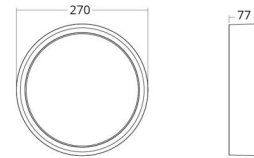

Source lumineuse

Type de source lumineuse: LED
Luminous flux: 960lm
Efficacité: 120 lm/W
Température des couleurs: 3000K
Rendu des couleurs (CRI): Ra>80
Facteur MacAdams: SDCM: 3
Durée de vie: L70/B20>100,000
Durée de vie: L80/B20>75,000
Distribution de la lumière: Directe
Optique: Opale
Faisceau: 110°
Groupe de risque photobiologique: RG 0

Dimensions

Hauteur (mm) H: 77
Diameter (mm) D: 270
Poids (kg) brutto/netto: 2.39 / 1.9

Emballage

Dimensions de l'emballage (mm): 278 x 275 x 92