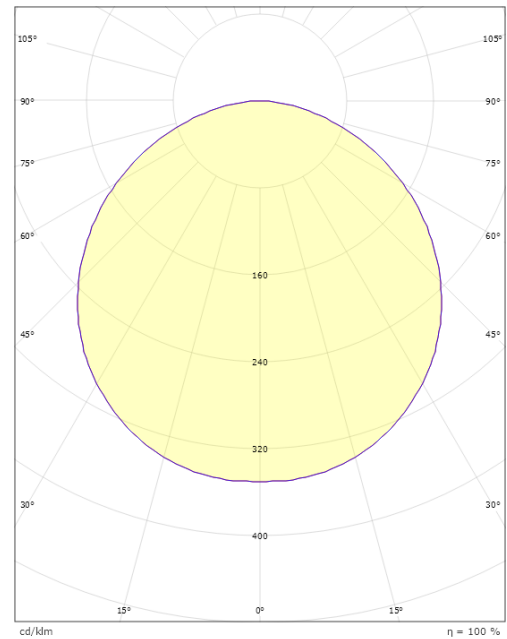

Dimensions

Hauteur (mm) H: 77
Diameter (mm) D: 270
Poids (kg) brutto/netto: 2.39 / 1.9

Emballage

Dimensions de l'emballage (mm): 278 x 275 x 92

cd/kdm
C0/C180
C90/C270

7 0 2 1 9 8 6 0 5 0 4 2 4