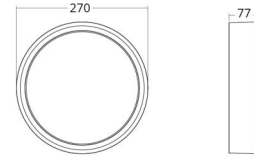

Source lumineuse

Type de source lumineuse: LED
Luminous flux: 670lm
Efficacité: 96 lm/W
Température des couleurs: 3000K
Rendu des couleurs (CRI): Ra>80
Facteur MacAdams: SDCM: 3
Durée de vie: L70/B20>100,000
Durée de vie: L80/B20>75,000
Distribution de la lumière: Directe
Optique: Opale
Faisceau: 110°
Groupe de risque photobiologique: RG 0