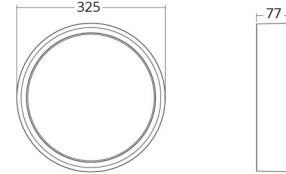

Source lumineuse

Type de source lumineuse: LED
Luminous flux: 1990lm
Emergency lumen: EM 330 lm
Efficacité: 105 lm/W
Température des couleurs: 3000K
Rendu des couleurs (CRI): Ra>80
Facteur MacAdams: SDCM: 3
Durée de vie: L70/B20>100,000
Durée de vie: L80/B20>75.000
Température ambiante min.: 0°C
Distribution de la lumière: Directe
Optique: Opale
Faisceau: 110°
Groupe de risque photobiologique: RG 0