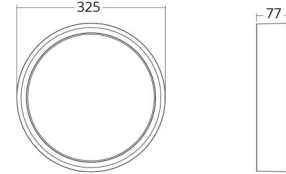

Source lumineuse

Type de source lumineuse: LED
Luminous flux: 2320lm
Efficacité: 122 lm/W
Température des couleurs: 3000K
Rendu des couleurs (CRI): Ra>80
Facteur MacAdams: SDCM: 3
Durée de vie: L70/B20>100,000
Durée de vie: L80/B20>75.000
Distribution de la lumière: Directe
Optique: Opale
Faisceau: 110°
Groupe de risque photobiologique: RG 0