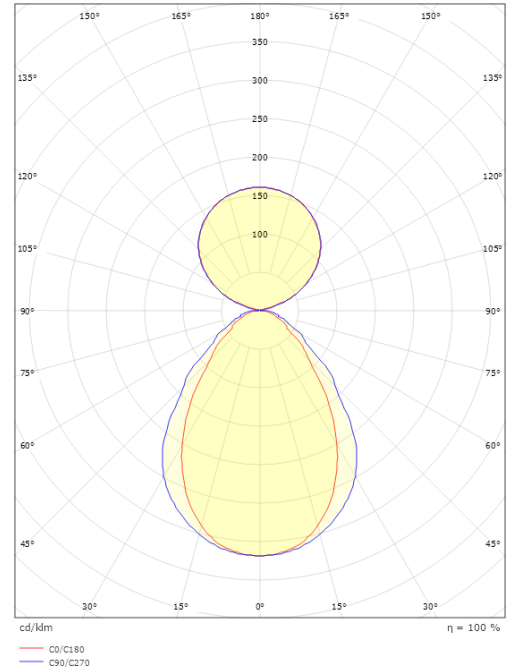

Facet Blanc 5030lm 3000K Ra>80 DALI / Push Dim

Codes-articles: 8246094270
EAN: 5703821177115

Électrique

System wattage: 35W
Tension: 220-240V
Nombre maximal de luminaires par disjoncteur: B10: 13, B16: 24, C10: 21, C16: 38
PE Courant de fuite (mA): 0.30

Source lumineuse

Type de source lumineuse: LED
Luminous flux: 5030lm
Efficacité: 144 lm/W
Température des couleurs: 3000K
Rendu des couleurs (CRI): Ra>80
Facteur MacAdams: SDCM: 3
Durée de vie: L80/B10>100,000
Durée de vie: L94>50,000
Distribution de la lumière: Directe/Indirecte 50/50%
Optique: Lentille C, conique à prismes
UGR: UGR<19
Groupe de risque photobiologique: RG 1

Contrôle/Dimming

Type: DALI / Push Dim

Protection

Classe Isolation: Classe I
IP Class: IP20

Énergie et approbations

Source lumineuse de classe énergétique: C
Breeam: Conforme Hea 01 pour un éclairage sans scintillement

Matériaux et finition

Embase: Feuille d'acier, capuchons en ABS
Couleur: Blanc (RAL 9010, brillance 25%)
Matériau de la verrine: Acrylique (PMMA)

Montage/Connexion

Montage: Suspendu, Intérieur
Kit suspension: Kit de câble avec boucle M4 2x2 m
Câble: Câble 5x0,75mm² 2,5m white

Dimensions

Longueur (mm) L: 1444
Largeur (mm) W: 64
Hauteur (mm) H: 80
Poids (kg) brutto/netto: 5.125 / 4.925

Emballage

Dimensions de l'emballage (mm): 1500 x 100 x 70

5 7 0 3 8 2 1 1 7 7 1 1 5