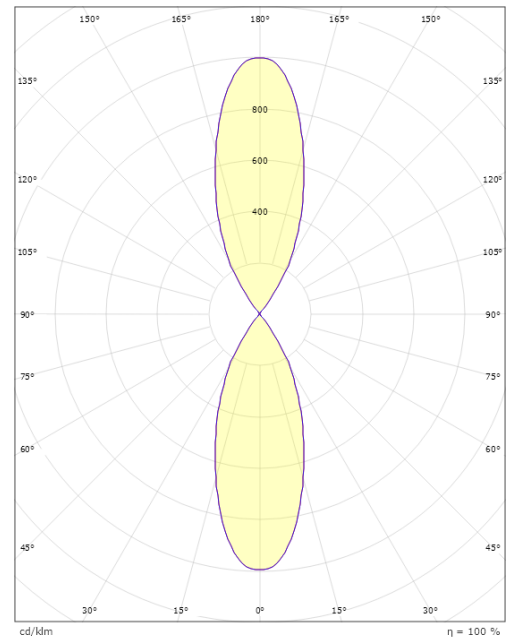

Echo 2x6,2W Blanc 720lm 3000K Ra>80 Coupure de phase descendante

Codes-articles: 621688
EAN: 7021986216882

Électrique

Wattage: 2x6,2W
System wattage: 12.4W
Tension: 220-240V

Source lumineuse

Type de source lumineuse: LED
Prise: GU10
Source lumineuse incluse: Oui
Luminous flux: 720lm
Efficacité: 58 lm/W
Température des couleurs: 3000K
Rendu des couleurs (CRI): Ra>80
Facteur MacAdams: SDCM: 4
Durée de vie: L70/B50>25,000
Distribution de la lumière: Directe
Optique: Verre transparent
Faisceau: 35°/35°

Contrôle/Dimming

Type: Coupure de phase descendante

Protection

Classe Isolation: Classe II
IK Class: IK07
IP Class: IP54

Énergie et approbations

Source lumineuse de classe énergétique: F
Breeam: Conforme Hea 01 pour un éclairage sans scintillement

Matériaux et finition

Embase: Aluminium
Couleur: Blanc (RAL 9003)
Matériau de la verrine: Verre trempé

Montage/Connexion

Montage: Surface, Extérieurs
Module: 2x6,2W
Connexion: Bornier sans vis

Dimensions

Largeur (mm) W: 90
Hauteur (mm) H: 215
Profondeur (D): 147
Poids (kg) brutto/netto: 1.944 / 1.62

Emballage

Dimensions de l'emballage (mm): 160 x 100 x 230

7 0 2 1 9 8 6 2 1 6 8 8 2