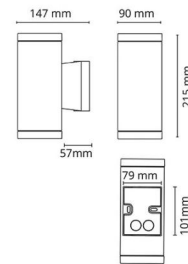

Echo 2x6,2W Blanc 720lm 3000K Ra>80 Coupure de phase descendante

Codes-articles: 621688
 EAN: 7021986216882

Électrique

Wattage: 2x6,2W
 System wattage: 12.4W
 Tension: 220-240V

Source lumineuse

Type de source lumineuse: LED
 Prise: GU10
 Source lumineuse incluse: Oui
 Luminous flux: 720lm
 Efficacité: 58 lm/W
 Température des couleurs: 3000K
 Rendu des couleurs (CRI): Ra>80
 Facteur MacAdams: SDCM: 4
 Durée de vie: L70/B50>25,000
 Distribution de la lumière: Directe
 Optique: Verre transparent
 Faisceau: 35°/35°

Matériaux et finition

Embase: Aluminium
 Couleur: Blanc (RAL 9003)
 Matériau de la verrine: Verre trempé

Montage/Connexion

Montage: Surface, Extérieurs
 Module: 2x6,2W
 Connexion: Bornier sans vis

Dimensions

Largeur (mm) W: 90
 Hauteur (mm) H: 215
 Profondeur (D): 147
 Poids (kg) brutto/netto: 1.944 / 1.62

Emballage

Dimensions de l'emballage (mm): 160 x 100 x 230

7 0 2 1 9 8 6 2 1 6 8 8 2