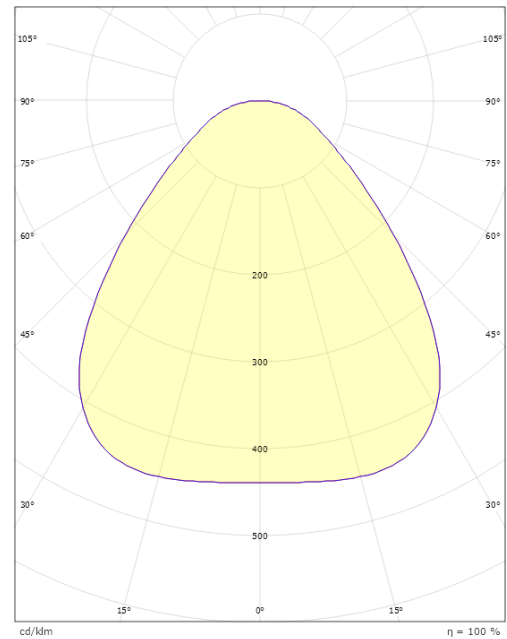

Matériaux et finition

Embase: Aluminium
Couleur: Noir
Matériau de la verrine: Acrylique (PMMA)

Montage/Connexion

Montage: Surface, Intérieur
Connexion: Bornier sans vis

Dimensions

Hauteur (mm) H: 55
Diameter (mm) D: 470
Poids (kg) brutto/netto: 4.845 / 4.433

Emballage

Dimensions de l'emballage (mm): 490 x 485 x 60

7 0 2 1 9 8 6 0 6 0 2 9 4