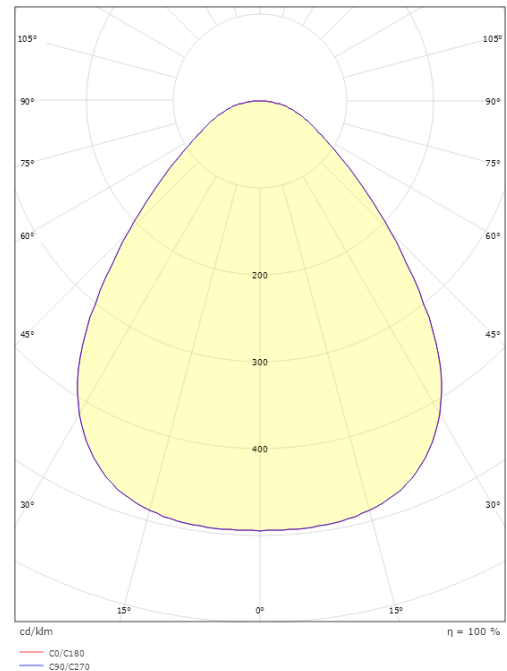

Disc 290

Disc 290 Noir 1770lm 2700K Ra>80 DALI / Push Dim

Codes-articles: 606049
EAN: 7021986060492

Électrique

System wattage: 17W
Tension: 220-240V
Nombre maximal de luminaires par disjoncteur: B10: 35, B16: 55, C10: 57, C16: 92

Source lumineuse

Type de source lumineuse: LED
Luminous flux: 1770lm
Efficacité: 104 lm/W
Température des couleurs: 2700K
Rendu des couleurs (CRI): Ra>80
Facteur MacAdams: SDCM: 3
Durée de vie: L80/B20>100,000
Durée de vie: L90>50,000
Distribution de la lumière: Directe
Optique: Opalprism
Faisceau: 85°
UGR: UGR<22

Contrôle/Dimming

Type: DALI / Push Dim

Protection

Classe Isolation: Classe II
IK Class: IK10
IP Class: IP20

Énergie et approbations

Source lumineuse de classe énergétique: D
Breeam: Conforme Hea 01 pour un éclairage sans scintillement
BVB: Oui

Matériaux et finition

Embase: Aluminium
Couleur: Noir
Matériau de la verrine: Acrylique (PMMA)

Montage/Connexion

Montage: Surface, Intérieur
Connexion: Bornier sans vis

Dimensions

Hauteur (mm) H: 55
Diameter (mm) D: 288
Poids (kg) brutto/netto: 1.835 / 1.817

Emballage

Dimensions de l'emballage (mm): 293 x 298 x 60

7 0 2 1 9 8 6 0 6 0 4 9 2