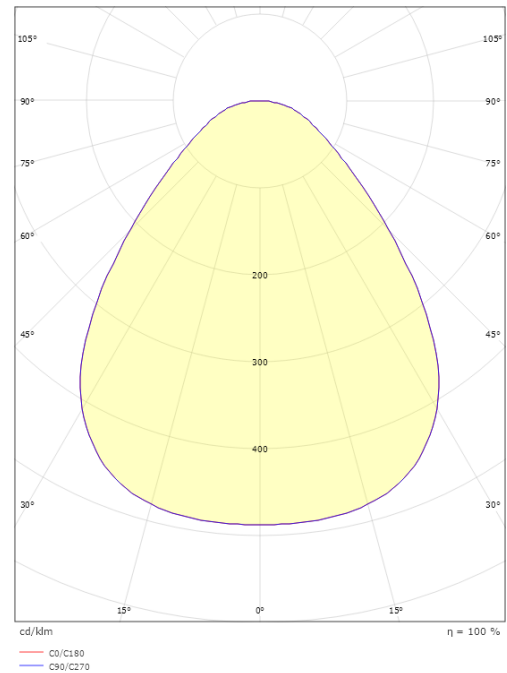

Disc 290

Disc 290 Blanc 2110lm 4000K Ra>80 DALI / Push Dim

Codes-articles: 606042
EAN: 7021986060423

Électrique

System wattage: 17W
Tension: 220-240V
Nombre maximal de luminaires par disjoncteur: B10: 35, B16: 55, C10: 57, C16: 92

Source lumineuse

Type de source lumineuse: LED
Luminous flux: 2110lm
Efficacité: 124 lm/W
Température des couleurs: 4000K
Rendu des couleurs (CRI): Ra>80
Facteur MacAdams: SDCM: 3
Durée de vie: L80/B20>100,000
Durée de vie: L90>50,000
Distribution de la lumière: Directe
Optique: Opalprism
Faisceau: 85°
UGR: UGR<25

Contrôle/Dimming

Type: DALI / Push Dim

Protection

Classe Isolation: Classe II
IK Class: IK10
IP Class: IP20

Énergie et approbations

Source lumineuse de classe énergétique: C
Breeam: Conforme Hea 01 pour un éclairage sans scintillement
BVB: Oui

Matériaux et finition

Embase: Aluminium
Couleur: Blanc
Matériau de la verrine: Acrylique (PMMA)

Montage/Connexion

Montage: Surface, Intérieur
Connexion: Bornier sans vis

Dimensions

Hauteur (mm) H: 55
Diameter (mm) D: 288
Poids (kg) brutto/netto: 1.835 / 1.817

Emballage

Dimensions de l'emballage (mm): 293 x 298 x 60

7 0 2 1 9 8 6 0 6 0 4 2 3