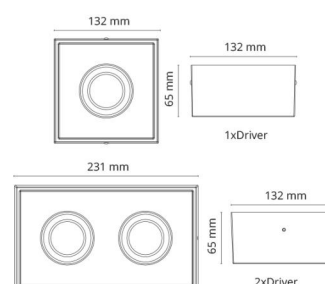

Matériaux et finition

Embase: Aluminium
Couleur: Blanc (RAL 9003)
Matériau de la verrine: Verre trempé

Montage/Connexion

Montage: Intérieur / Extérieurs
Connexion: Bornier sans vis

Dimensions

Longueur (mm) L: 231
Largeur (mm) W: 132
Hauteur (mm) H: 65
Poids (kg) brutto/netto: 1.47 / 1.25

Emballage

Dimensions de l'emballage (mm): 240 x 140 x 75

7 0 2 1 9 8 9 0 2 5 4 9 8