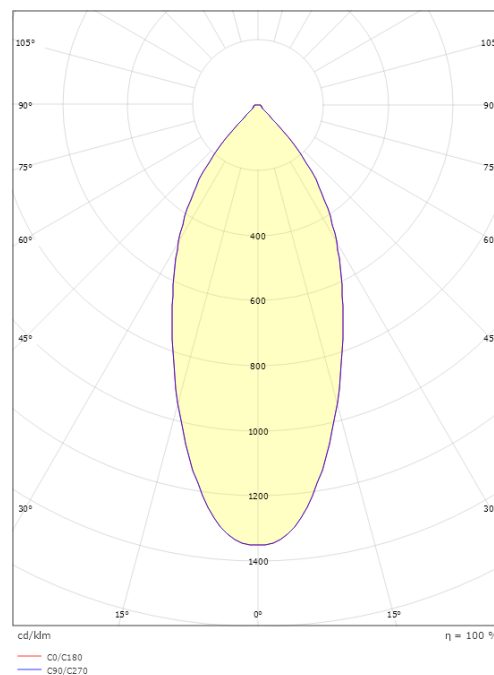

Cube Lux

Cube Lux Blanc 2X 1180lm 3000K Ra 98 Coupure de phase descendante

Codes-articles: 902549
EAN: 7021989025498

Électrique

Wattage: 2x7W
System wattage: 16W
Tension: 220-240V
Fréquence (Hz): 50/60Hz
Nombre maximal de luminaires par disjoncteur: B10: 52, B16: 84, C10: 52, C16: 84

Source lumineuse

Type de source lumineuse: LED
Luminous flux: 1180lm
Efficacité: 74 lm/W
Température des couleurs: 3000K
Rendu des couleurs (CRI): Ra 98
Facteur MacAdams: SDCM: 1
Durée de vie: L90/B10>100,000
Distribution de la lumière: Directe
Optique: Reflector
Faisceau: 42°
UGR: UGR<22

Contrôle/Dimming

Type: Coupure de phase descendante

Protection

Classe Isolation: Classe I
IP Class: IP21

Énergie et approbations

Source lumineuse de classe énergétique: F
Breeam: Conforme Hea 01 pour un éclairage sans scintillement
BVB: Oui

Matériaux et finition

Embase: Aluminium
Couleur: Blanc (RAL 9003)
Matériau de la verrine: Verre trempé

Montage/Connexion

Montage: Intérieur / Extérieurs
Connexion: Bornier sans vis

Dimensions

Longueur (mm) L: 231
Largeur (mm) W: 132
Hauteur (mm) H: 65
Poids (kg) brutto/netto: 1.47 / 1.25

Emballage

Dimensions de l'emballage (mm): 240 x 140 x 75

7 0 2 1 9 8 9 0 2 5 4 9 8