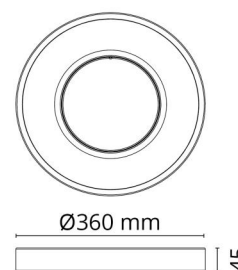

Matériaux et finition

Embase: Acier
Couleur: Blanc mat (RAL 9003)
Matériau de la verrine: Acrylique (PMMA)

Montage/Connexion

Montage: Surface, Intérieur
Connexion: Bornier sans vis

Dimensions

Hauteur (mm) H: 45
Diameter (mm) D: 360
Poids (kg) brutto/netto: 2.52 / 2.1

Emballage

Dimensions de l'emballage (mm): 370 x 370 x 55

7 0 2 1 9 8 2 1 2 0 0 2 2