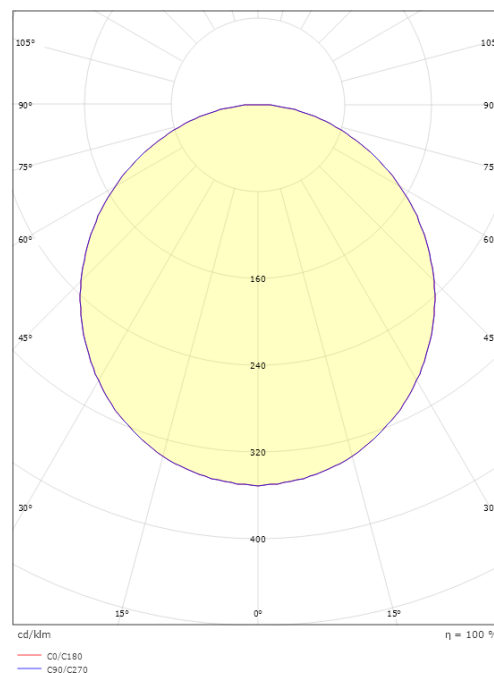

Circulus Blanc 1345lm 3000K Ra>80 DALI-2 / Push Dim

Codes-articles: 212002
EAN: 7021982120022

Électrique

System wattage: 19W
Tension: 220-240V
Nombre maximal de luminaires par disjoncteur: B10: 31, B16: 50, C10: 52, C16: 85

Source lumineuse

Type de source lumineuse: LED
Luminous flux: 1345lm
Efficacité: 71 lm/W
Température des couleurs: 3000K
Rendu des couleurs (CRI): Ra>80
Facteur MacAdams: SDCM: 3
Durée de vie: L80/B10>50,000
Durée de vie: L70/B50>100,000
Distribution de la lumière: Directe
Optique: Opale
Faisceau: 110°
UGR: UGR<25
Groupe de risque photobiologique: RG 0

Contrôle/Dimming

Type: DALI-2 / Push Dim

Protection

Classe Isolation: Classe I
IP Class: IP21

Énergie et approbations

Source lumineuse de classe énergétique: B
Breeam: Conforme Hea 01 pour un éclairage sans scintillement

Matériaux et finition

Embase: Acier
Couleur: Blanc mat (RAL 9003)
Matériau de la verrine: Acrylique (PMMA)

Montage/Connexion

Montage: Surface, Intérieur
Connexion: Bornier sans vis

Dimensions

Hauteur (mm) H: 45
Diameter (mm) D: 360
Poids (kg) brutto/netto: 2.52 / 2.1

Emballage

Dimensions de l'emballage (mm): 370 x 370 x 55

7 0 2 1 9 8 2 1 2 0 0 2 2