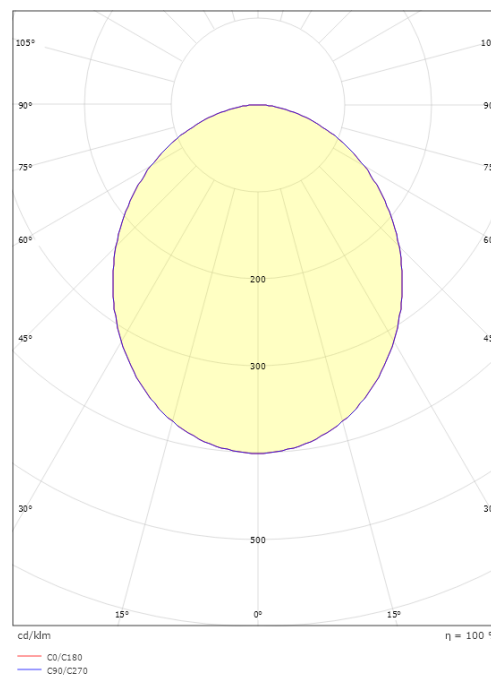

Circulus Maxi

Circulus Maxi Noir 3210lm 4000K Ra>80 DALI / Push Dim

Codes-articles: 214016
EAN: 7021982140167

Électrique

System wattage: 30W
Tension: 220-240V
Nombre maximal de luminaires par disjoncteur: B10: 31, B16: 50, C10: 52, C16: 85

Source lumineuse

Type de source lumineuse: LED
Luminous flux: 3210lm
Efficacité: 107 lm/W
Température des couleurs: 4000K
Rendu des couleurs (CRI): Ra>80
Facteur MacAdams: SDCM: 3
Durée de vie: L70/B10>100,000
Distribution de la lumière: Directe
Optique: Opale
Faisceau: 100°

Contrôle/Dimming

Type: DALI / Push Dim

Protection

Classe Isolation: Classe II
IP Class: IP21

Énergie et approbations

Source lumineuse de classe énergétique: D
Breeam: Conforme Hea 01 pour un éclairage sans scintillement
BVB: Oui

Matériaux et finition

Embase: Acier
Couleur: Noir (RAL 9004)
Matériau de la verrine: Acrylique (PMMA)

Montage/Connexion

Montage: Surface, Intérieur
Connexion: Bornier sans vis

Dimensions

Longueur (mm) L: 550
Largeur (mm) W: 550
Hauteur (mm) H: 55
Poids (kg) brut/netto: 5.616 / 3.83

Emballage

Dimensions de l'emballage (mm): 560 x 560 x 65

7 0 2 1 9 8 2 1 4 0 1 6 7