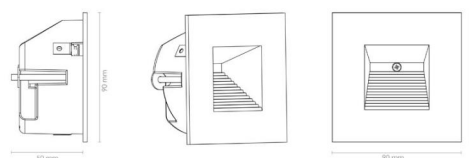

Protection

Classe Isolation: Classe II
IP Class: IP20