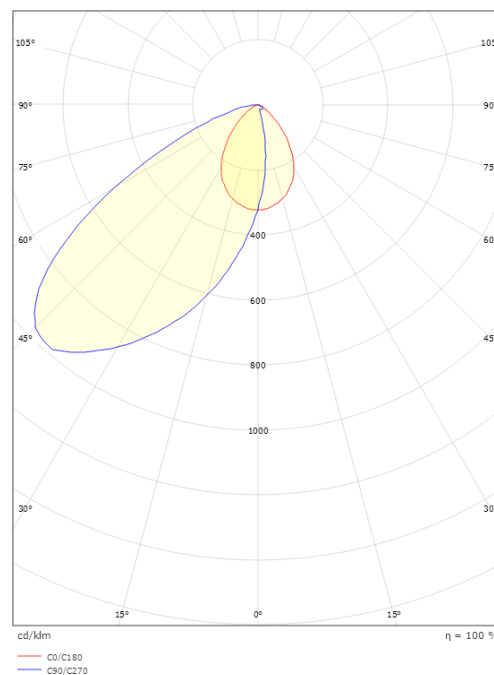

Emballage

Dimensions de l'emballage (mm): 110 x 105 x 80