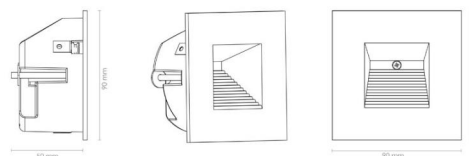

Protection

Classe Isolation: Classe II
IP Class: IP20