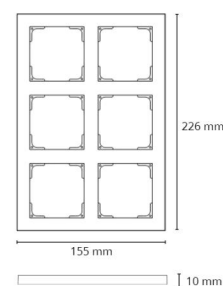

### Dimensions

Longueur (mm) L: 226  
Largeur (mm) W: 155  
Hauteur (mm) H: 10  
Poids (kg) brutto/netto: 0.074 / 0.064

### Emballage

Dimensions de l'emballage (mm): 226 x 155 x 10  
Nombre par paquet: 12

7 021 987 807 010