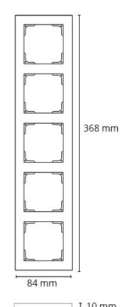

### Montage/Connexion

Montage: Surface, Intérieur

### Dimensions

Longueur (mm) L: 368  
Largeur (mm) W: 84  
Hauteur (mm) H: 10  
Poids (kg) brutto/netto: 0.07 / 0.063

### Emballage

Dimensions de l'emballage (mm): 368 x 84 x 10  
Nombre par paquet: 12

7 0 2 1 9 8 7 8 0 4 0 1 9