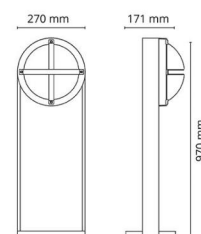

### Dimensions

Longueur (mm) L: 1000

Largeur (mm) W: 290

Hauteur (mm) H: 220

Poids (kg) brutto/netto: 7.7 / 6.9

### Emballage

Dimensions de l'emballage (mm): 1000 x 295 x 225

7 0 2 1 9 8 6 2 3 5 8 0 7