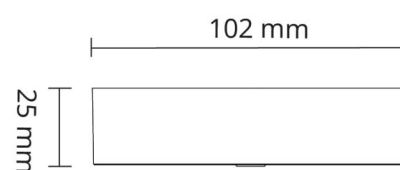

Bell

Blanc Rond Raccordement plafond pour Pendant

Codes-articles: 314332
EAN: 7021983143327

Protection

Classe Isolation: Classe II
IP Class: IP20

Matériaux et finition

Embase: Aluminium
Couleur: Blanc (RAL 9003)

Montage/Connexion

Montage: Intérieur
Connexion: Bornier sans vis

Dimensions

Longueur (mm) L: 102
Largeur (mm) W: 102
Hauteur (mm) H: 25
Diameter (mm) D: 102
Poids (kg) brutto/netto: 0.205 / 0.195

Emballage

Dimensions de l'emballage (mm): 105 x 105 x 30

Texte explicatif

Alu

7 0 2 1 9 8 3 1 4 3 3 2 7