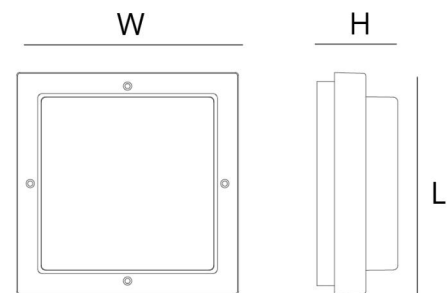

Basso

Basso Graphite 2xE27

Codes-articles:

623197

EAN:

7021986231977

Électrique

Tension: 220-240V

Source lumineuse

Prise: 2xE27
Source lumineuse incluse: Non
Distribution de la lumière: Directe
Optique: Opale
Faisceau: 120°

Protection

Classe Isolation: Classe I
IK Class: IK10
IP Class: IP65
Classe de protection incendie: 850°C - 30s

Matériaux et finition

Embase: Aluminium
Couleur: Graphite
Matériau de la verrine: Polycarbonate stabilisé aux UV

Montage/Connexion

Montage: Surface, Intérieur / Extérieurs
Connexion: Bornier sans vis

Dimensions

Longueur (mm) L: 308
Largeur (mm) W: 308
Hauteur (mm) H: 88
Poids (kg) brutto/netto: 1.9 / 1.9

Emballage

Dimensions de l'emballage (mm): 308 x 308 x 88

7 0 2 1 9 8 6 2 3 1 9 7 7