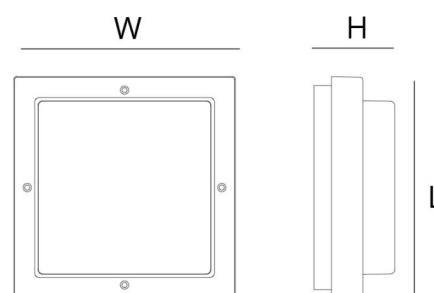

Montage/Connexion

Montage: Surface, Intérieur / Extérieurs
Connexion: Bornier sans vis

Dimensions

Longueur (mm) L: 240
Largeur (mm) W: 240
Hauteur (mm) H: 90
Poids (kg) brutto/netto: 2.09 / 1.8

Emballage

Dimensions de l'emballage (mm): 240 x 240 x 80