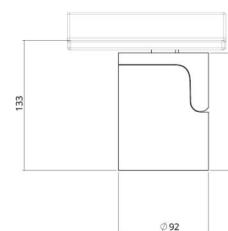

Tube(Eco)/Aneto

Tube(Eco)/Aneto 17° Réflecteur

Codes-articles: 300470
EAN: 7021983004703

Source lumineuse

Faisceau: 17°

Montage/Connexion

Montage: Intérieur

Dimensions

Longueur (mm) L: 75
Largeur (mm) W: 75
Hauteur (mm) H: 55
Poids (kg) brutto/netto: 0.17 / 0.1

Emballage

Dimensions de l'emballage (mm): 75 x 75 x 55

7 0 2 1 9 8 3 0 0 4 7 0 3