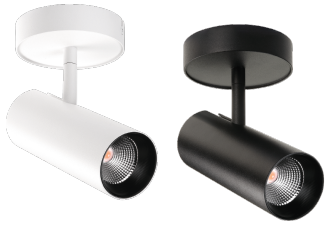

Tube Mini S

Tube Mini S on tyylikäs, pienikokoinen mutta tehokas pinta-asennettava kohdevalaisin huippuluokan värintoistolla. Voidaan asentaa joko suoraan tai vinokattoon tai seinälle. Tehokkaalla ja korkean värintoiston valoa voidaan käyttää epäsuoraan yleisvalaistukseen tai kohteiden korostamiseen. Kohdevalaisinta voidaan kääntää ja kallistaa juuri sinne, missä valoa tarvitaan. Se on helppo asentaa kaikkiin tunnettuihin kattopistorasioihin ja rasioihin ja se voidaan ketjuttaa. Kohdevalaisimessa on vakiona häikäisyä vähentävä musta kehysrengas. Valkoisia ja kultaisia kehysrenkaita on saatavana lisävarusteena.

Tube Mini S

Tuote- ja ympäristökuvat

Artikkeli	Luokitus	Ohjaus	Asennus/KytKentä	Mitat
2700K				
 <p>4130715 Tube Mini S Valkoinen 880lm 2700K Ra 98 Vaihehimmennys 14W LED 63 lm/W SDCM:2 L90/B10>100.000 Avauskulma: 40°, Heijastin, keskileveä</p>	Luokka II IP20	Vaihehimmennys	Pinta-asennus, Sisävalaisimet	Ø102 x H25
 <p>4130716 Tube Mini S Musta 880lm 2700K Ra 98 Vaihehimmennys 14W LED 63 lm/W SDCM:2 L90/B10>100.000 Avauskulma: 40°, Heijastin, keskileveä</p>	Luokka II IP20	Vaihehimmennys	Pinta-asennus, Sisävalaisimet	Ø102 x H25
3000K				
 <p>4130721 Tube Mini S Valkoinen 900lm 3000K Ra 98 Vaihehimmennys 14W LED 64 lm/W SDCM:2 L90/B10>100.000 Avauskulma: 40°, Heijastin, keskileveä</p>	Luokka II IP20	Vaihehimmennys	Pinta-asennus, Sisävalaisimet	Ø102 x H25
 <p>4130722 Tube Mini S Musta 900lm 3000K Ra 98 Vaihehimmennys 14W LED 64 lm/W SDCM:2 L90/B10>100.000 Avauskulma: 40°, Heijastin, keskileveä</p>	Luokka II IP20	Vaihehimmennys	Pinta-asennus, Sisävalaisimet	Ø102 x H25
Lisätarvikkeet				
 <p>4156382 Tube Mini Opal 20mm Decoration ring</p>				Ø59 x H38
 <p>4156383 Tube Mini Opal 55mm Decoration ring</p>				Ø59 x H73