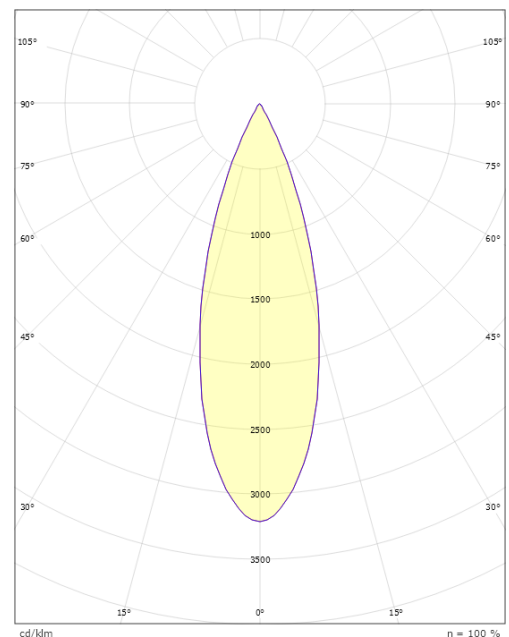

Asennus/KytKentä

Asennus: Pinta-asennus, Sisävalaisimet

Mitat

Korkeus (mm) H: 220
Halkaisija (mm) D: 92
Paino (kg) brutto/netto: 1.27 / 1.109

Pakkaus

Pakkauksen mitat (L x W x H mm): 295 x 100 x 107

cd/m²
— C0/C180
— C90/C270

7 0 2 1 9 8 3 1 4 4 7 6 8