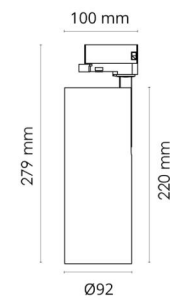

Asennus/KytKentä

Asennus: Pinta-asennus, Sisävalaisimet

Mitat

Korkeus (mm) H: 220
Halkaisija (mm) D: 92
Paino (kg) brutto/netto: 1.27 / 1.109

Pakkaus

Pakkauksen mitat (L x W x H mm): 295 x 100 x 107

cd/m²
— C0/C180
— C90/C270