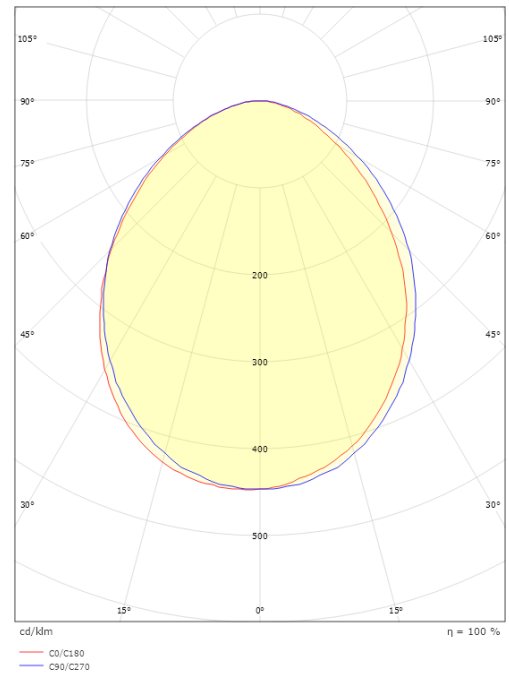

Asennus/KytKentä

Asennus: Pinta-asennus, Ulkona
KytKentä: Liitinrima

Mitat

Pituus (mm) L: 180
Leveys (mm) W: 171
Korkeus (mm) H: 173
Syvyys (D): 155
Paino (kg) brutto/netto: 1.932 / 1.621

Pakkaus

Pakkauksen mitat (L x W x H mm): 180 x 165 x 185

7 0 2 1 9 8 6 2 3 9 1 1 9