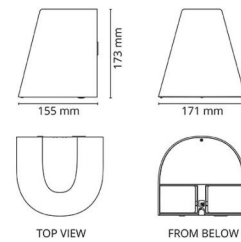

Asennus/KytKentä

Asennus: Pinta-asennus, Ulkona
KytKentä: Liitinrima

Mitat

Pituus (mm) L: 180
Leveys (mm) W: 171
Korkeus (mm) H: 173
Syvyys (D): 155
Paino (kg) brutto/netto: 1.932 / 1.621

Pakkaus

Pakkauksen mitat (L x W x H mm): 180 x 165 x 185