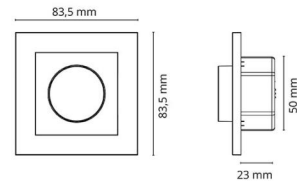

Materiaali ja pintakäsittely

Runko: Polykarbonaatti (PC)
Väri: Musta

Asennus/Kytkeä

Asennus: Uppoasennus, Sisävalaisimet
Malli: 350/400/Smart

Mitat

Pituus (mm) L: 83
Leveys (mm) W: 83
Korkeus (mm) H: 29
Paino (kg) brutto/netto: 0.046 / 0.044

Pakkaus

Pakkauksen mitat (L x W x H mm): 83 x 83 x 29
Numero pakkausta kohti: 10

7 0 2 1 9 8 8 2 0 4 1 7 7