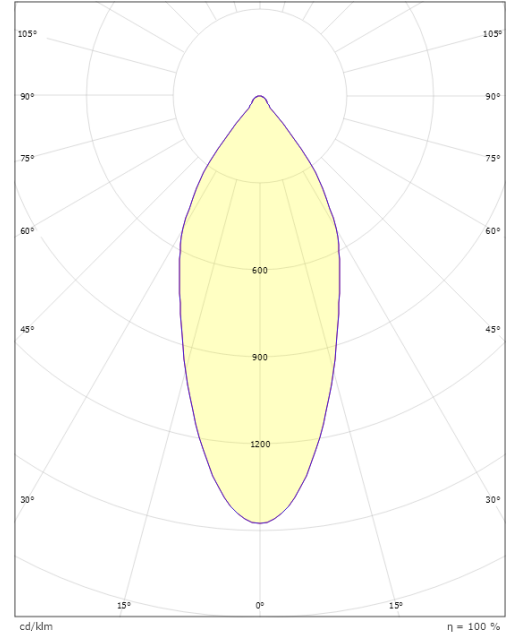

Asennus/Kytkeä

Asennus: Uppoasennus, Sisävalaisimet / Ulkona
Kytkeä: 5 pol Linect / liitinrima

Mitat

Korkeus (mm) H: 53
Halkaisija (mm) D: 94
Upotusaukko (mm): 83
Upotussyvyys (mm): 51
Etäisyys palavista materiaaleista (mm): 10mm
Paino (kg) brutto/netto: 0.696 / 0.58

Pakkaus

Pakkauksen mitat (L x W x H mm): 85 x 115 x 130

7 0 2 1 9 8 9 0 3 4 1 9 3