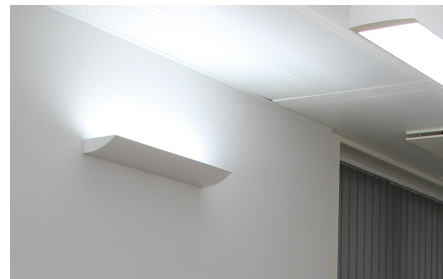

Comfort

Tuote- ja ympäristökuvat