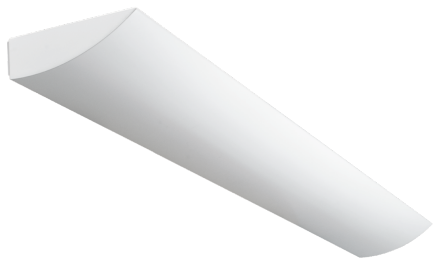

Comfort

Tuote- ja ympäristökuvat