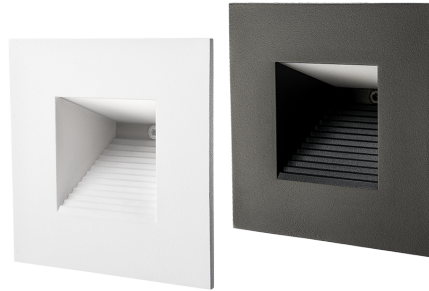

# Capella IsoSafe

Capella IsoSafe on matalalle uppoon asennettava porrasvalaisin. Soveltuu hyvin portaiden valaisuun tai yövaloksi. Painevalettua alumiinia, jauhemaalattu musta tai valkoinen pinta. IsoSafe-tuotteet voidaan asentaa suoraan eristeeseen. Helppo asennus normaaliin 83mm halkaisijan asennusreikään. 230V, ei tarvetta erilliselle liitännälaitteelle.

# Capella IsoSafe