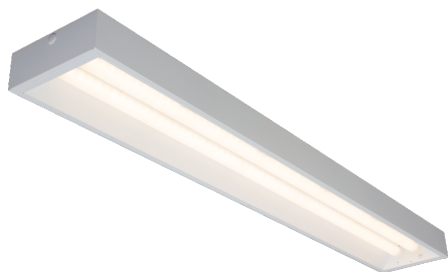

Kattoon ja valaisinripustuskiskoon asennettava LED- valaisin. Suuren tehonsa ansiosta sopii erinomaisesti myymälöihin, varastoihin ja muihin paljon valoa vaativiin tiloihin. LED-moduuli voidaan vaihtaa ilman työkaluja. Kytkentä 5-napaisella riviliittimellä pohjasta tai päätyjen läpivientien kautta. Teräsrunko, jauhemaalattu valkoiseksi. Himmeät häikäisysuojat PMMA:sta. Vakituotteet On/Off. DALI ja turvavalo versiot tilauksesta.

Basic

Tuote- ja ympäristökuvat

Artikkeli	Luokitus	Ohjaus	Asennus/KytKentä	Mitat
3000K				
 4225426 Basic Valkoinen 8030lm 3000K Ra>80 On/Off 46W LED 175 lm/W SDCM:3 L80/B10>50.000 Suora, Opaali optiikka	Luokka I IP20	On/Off	Pinta-asennus, Sisävalaisimet Liitinrima	L1530 x W230 x H85
4000K				
 4220370 Basic Valkoinen 8380lm 4000K Ra>80 On/Off 46W LED 182 lm/W SDCM:3 L80/B10>50.000 Suora, Opaali optiikka	Luokka I IP20	On/Off	Pinta-asennus, Sisävalaisimet Liitinrima	L1530 x W230 x H85
Muut				
 4156651 Hätävalon akku 3 Hours 3.0Ah - Model No: B093				L137 x W27 x H27