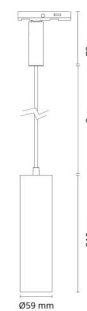

### Montage/Anschluss

Montage: Anbau, Innen  
Modul: Pendel  
Kabel: Kabel 3m  
Anschluss: Zip-Schiene (Adapter wird mitgeliefert)

### Größe

Höhe (mm) H: 215  
Abdeckmaß (mm) D: 59  
Gewicht (kg) brutto/netto: 0.745 / 0.614

### Verpackung

Verpackungsmaße (mm): 100 x 90 x 245

7 0 2 1 9 8 3 2 0 6 4 4 2