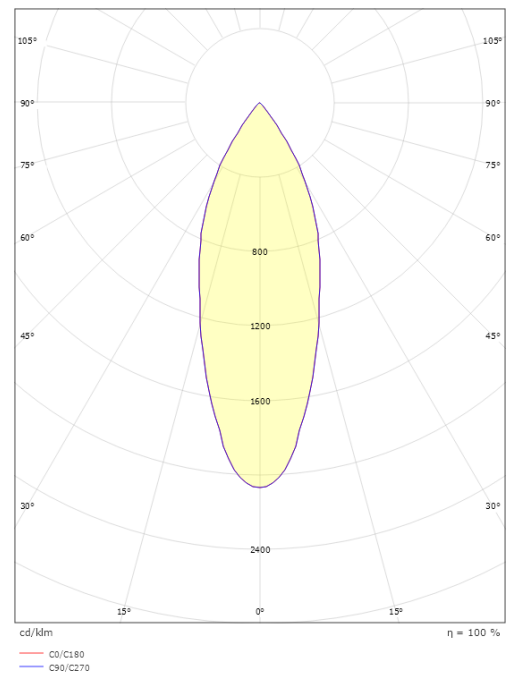

Zip Tube Mini Pendel

Zip Tube Mini Pendel Schwarz 880lm 2700K Ra 98 Phasenabschnittsdimmung

Artikelnummer: 320644
EAN: 7021983206442

Elektrisch

System wattage: 14W
Spannung: 220-240V
Max. Leuchten pro Leitungsschutzschalter: B10: 19, B16: 30, C10: 31, C16: 51

Lichttechnik

Leuchtmittel: LED
Lichtstrom (lm): 880lm
Lichtausbeute: 63 lm/W
Lichtfarbe: 2700K
Farbwiedergabeindex: Ra 98
MacAdams Faktor: SDCM: 2
Lebensdauer: L90/B10>100.000
Lichtverteilung: Direkt
Optik: Reflector medium
Abstrahlwinkel: 40°

Steuerung/Dimmen

Typ: Phasenabschnittsdimmung

Schutzklasse

Schutzklasse: Klasse II

Richtlinien

Lichtquelle mit Energieeffizienzklasse: F
Breeam: Erfüllt HEA 01 für flickerfreie Beleuchtung

Materialien und Ausführung

Gehäuse: Aluminium
Farbe: Schwarz (RAL 9004)
Werkstoff der Abdeckung: UV-stabilisiertes Polycarbonat

Montage/Anschluss

Montage: Anbau, Innen
Modul: Pendel
Kabel: Kabel 3m
Anschluss: Zip-Schiene (Adapter wird mitgeliefert)

Größe

Höhe (mm) H: 215
Abdeckmaß (mm) D: 59
Gewicht (kg) brutto/netto: 0.745 / 0.614

Verpackung

Verpackungsmaße (mm): 100 x 90 x 245

7 0 2 1 9 8 3 2 0 6 4 4 2