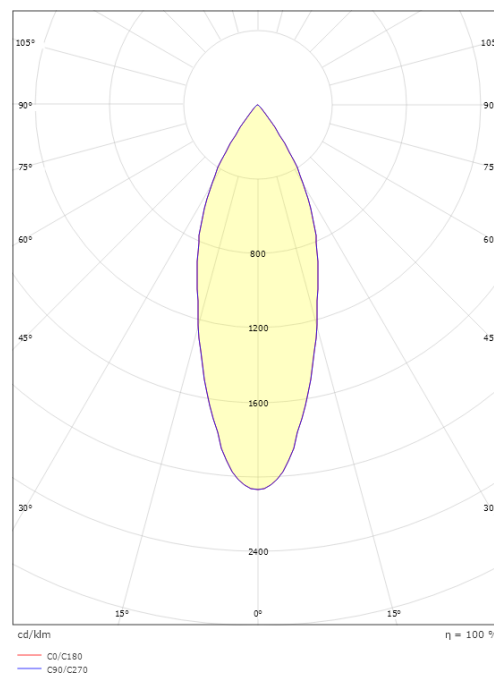

Zip Tube Mini Pendel

Zip Tube Mini Pendel Schwarz 880lm 2700K Ra 98

Phasenabschnittsdimmung

Artikelnummer: 320644
EAN: 7021983206442

Elektrisch

System wattage: 14W
Spannung: 220-240V
Max. Leuchten pro Leitungsschutzschalter: B10: 19, B16: 30, C10: 31, C16: 51

Lichttechnik

Leuchtmittel: LED
Lichtstrom (lm): 880lm
Lichtausbeute: 63 lm/W
Lichtfarbe: 2700K
Farbwiedergabeindex: Ra 98
MacAdams Faktor: SDCM: 2
Lebensdauer: L90/B10>100.000
Lichtverteilung: Direkt
Optik: Reflector medium
Abstrahlwinkel: 40°

Steuerung/Dimmen

Typ: Phasenabschnittsdimmung

Schutzklasse

Schutzklasse: Klasse II
IP Klasse: IP20

Richtlinien

Lichtquelle mit Energieeffizienzklasse: F
Breeam: Erfüllt HEA 01 für flickerfreie Beleuchtung

Materialien und Ausführung

Gehäuse: Aluminium
Farbe: Schwarz (RAL 9004)
Werkstoff der Abdeckung: Inklusiv UV-stabilisiertes Polycarbonat

Montage/Anschluss

Montage: Anbau, Innen
Modul: Pendel
Kabel: Kabel 3m
Anschluss: Zip-Schiene (Adapter wird mitgeliefert)

Größe

Höhe (mm) H: 215
Abdeckmaß (mm) D: 59
Gewicht (kg) brutto/netto: 0.745 / 0.614

Verpackung

Verpackungsmaße (mm): 100 x 90 x 245

7 0 2 1 9 8 3 2 0 6 4 4 2