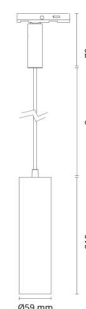

Lichttechnik

Leuchtmittel: LED
Lichtstrom (lm): 880lm
Lichtausbeute: 63 lm/W
Lichtfarbe: 2700K
Farbwiedergabeindex: Ra 98
MacAdams Faktor: SDCM: 2
Lebensdauer: L90/B10>100.000
Lichtverteilung: Direkt
Optik: Reflector medium
Abstrahlwinkel: 40°

Gehäuse: Aluminium
Farbe: Schwarz (RAL 9004)
Werkstoff der Abdeckung: Inklusiv UV-stabilisiertes Polycarbonat

Montage/Anschluss

Montage: Anbau, Innen
Modul: Pendel
Kabel: Kabel 3m
Anschluss: Zip-Schiene (Adapter wird mitgeliefert)

Größe

Höhe (mm) H: 215
Abdeckmaß (mm) D: 59
Gewicht (kg) brutto/netto: 0.745 / 0.614

Verpackung

Verpackungsmaße (mm): 100 x 90 x 245

7 0 2 1 9 8 3 2 0 6 4 4 2