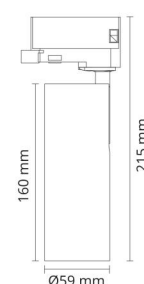

#### Montage/Anschluss

Montage: Anbau, Innen  
Anschluss: ShopLine-Schiene (Adapter wird mitgeliefert)

#### Größe

Höhe (mm) H: 160  
Abdeckmaß (mm) D: 59  
Gewicht (kg) brutto/netto: 0.548 / 0.5

#### Verpackung

Verpackungsmaße (mm): 80 x 70 x 220

7 021983206206