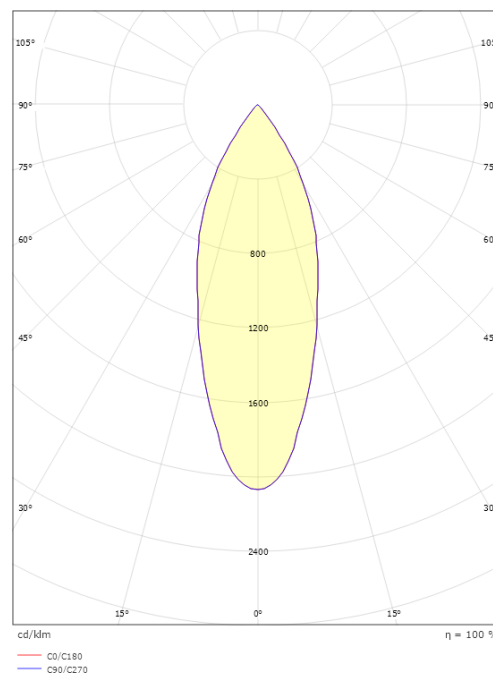

Zip Tube Mini 3-Phasig

Zip Tube Mini 3-Phasig Schwarz 880lm 2700K Ra 98

Phasenabschnittsdimmung

Artikelnummer: 320620
EAN: 7021983206206

Elektrisch

System wattage: 14W
Spannung: 220-240V
Max. Leuchten pro Leitungsschutzschalter: B10: 19, B16: 30, C10: 31, C16: 51

Lichttechnik

Leuchtmittel: LED
Lichtstrom (lm): 880lm
Lichtausbeute: 63 lm/W
Lichtfarbe: 2700K
Farbwiedergabeindex: Ra 98
MacAdams Faktor: SDCM: 2
Lebensdauer: L90/B10>100.000
Lichtverteilung: Direkt
Optik: Reflector medium
Abstrahlwinkel: 40°

Steuerung/Dimmen

Typ: Phasenabschnittsdimmung

Schutzklasse

Schutzklasse: Klasse I
IP Klasse: IP20

Richtlinien

Lichtquelle mit Energieeffizienzklasse: F
Breeam: Erfüllt HEA 01 für flickerfreie Beleuchtung

Materialien und Ausführung

Gehäuse: Aluminium
Farbe: Schwarz (RAL 9004)
Werkstoff der Abdeckung: Inklusive UV-stabilisiertes Polycarbonat

Montage/Anschluss

Montage: Anbau, Innen
Anschluss: ShopLine-Schiene (Adapter wird mitgeliefert)

Größe

Höhe (mm) H: 160
Abdeckmaß (mm) D: 59
Gewicht (kg) brutto/netto: 0.548 / 0.5

Verpackung

Verpackungsmaße (mm): 80 x 70 x 220

7 021983206206