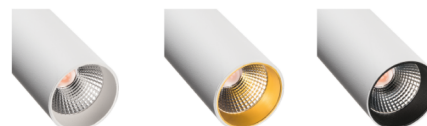

Verpackung

Verpackungsmaße (mm): 204 x 39 x 204