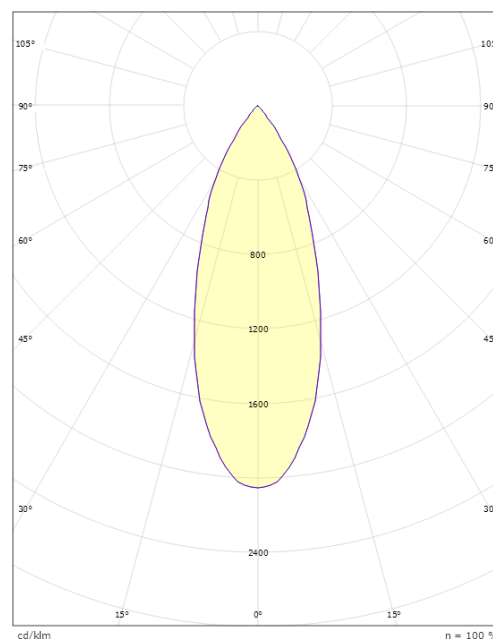

Zip Tube Micro Pendel 1-Phasen

Zip Tube Micro Pendel 1-Phasen Weiss 360lm 2700K Ra 98

Phasenabschnittsdimmung

Artikelnummer: 320624
EAN: 7021983206244

Elektrisch

System wattage: 7W
Spannung: 220-240V

Lichttechnik

Leuchtmittel: LED
Lichtstrom (lm): 360lm
Lichtausbeute: 51 lm/W
Lichtfarbe: 2700K
Farbwiedergabeindex: Ra 98
MacAdams Faktor: SDCM: 2
Lebensdauer: L90/B10>50.000
Lichtverteilung: Direkt
Optik: Reflector medium
Abstrahlwinkel: 40°
UGR: UGR<19

Steuerung/Dimmen

Typ: Phasenabschnittsdimmung

Schutzklasse

Schutzklasse: Klasse II
IP Klasse: IP20

Richtlinien

Lichtquelle mit Energieeffizienzklasse: F
Breeam: Erfüllt HEA 01 für flickerfreie Beleuchtung

Materialien und Ausführung

Gehäuse: Aluminium
Farbe: Weiss (RAL 9003)
Werkstoff der Abdeckung: Inklusive UV-stabilisiertes Polycarbonat

Montage/Anschluss

Montage: Anbau, Innen
Modul: Pendel
Anschluss: Zip-Schiene (Adapter wird mitgeliefert)

Größe

Länge (mm) L: 204
Breite (mm) W: 39
Höhe (mm) H: 204
Gewicht (kg) brutto/netto: 0.476 / 0.397

Verpackung

Verpackungsmaße (mm): 204 x 39 x 204

cd/kdm
— C0/C180
— C90/C270

$\eta = 100\%$

7 0 2 1 9 8 3 2 0 6 2 4 4