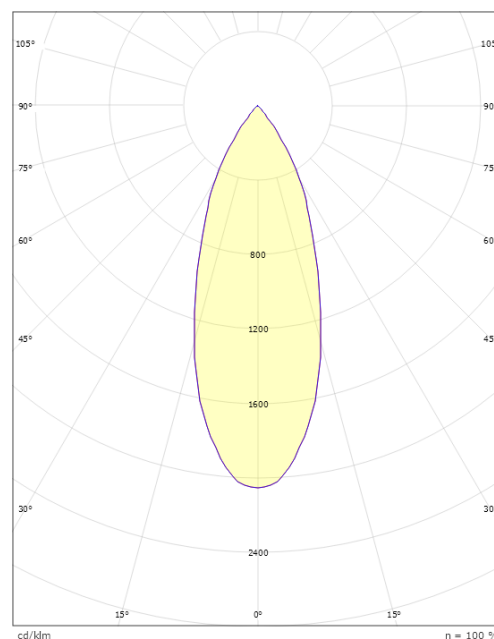

Zip Tube Micro Pendel 1-Phasen

Zip Tube Micro Pendel 1-Phasen Weiss 360lm 2700K Ra 98

Phasenabschnittsdimmung

Artikelnummer: 320624
EAN: 7021983206244

Elektrisch

System wattage: 7W
Spannung: 220-240V

Lichttechnik

Leuchtmittel: LED
Lichtstrom (lm): 360lm
Lichtausbeute: 51 lm/W
Lichtfarbe: 2700K
Farbwiedergabeindex: Ra 98
MacAdams Faktor: SDCM: 2
Lebensdauer: L90/B10>50.000
Lichtverteilung: Direkt
Optik: Reflector medium
Abstrahlwinkel: 40°
UGR: UGR<19

Steuerung/Dimmen

Typ: Phasenabschnittsdimmung

Schutzklasse

Schutzklasse: Klasse II
IP Klasse: IP20

Richtlinien

Lichtquelle mit Energieeffizienzklasse: F
Breeam: Erfüllt HEA 01 für flickerfreie Beleuchtung

Materialien und Ausführung

Gehäuse: Aluminium
Farbe: Weiss (RAL 9003)
Werkstoff der Abdeckung: Inklusive UV-stabilisiertes Polycarbonat

Montage/Anschluss

Montage: Anbau, Innen
Modul: Pendel
Anschluss: Zip-Schiene (Adapter wird mitgeliefert)

Größe

Länge (mm) L: 204
Breite (mm) W: 39
Höhe (mm) H: 204
Gewicht (kg) brutto/netto: 0.476 / 0.397

Verpackung

Verpackungsmaße (mm): 204 x 39 x 204

cd/kdm
— C0/C180
— C90/C270

7 0 2 1 9 8 3 2 0 6 2 4 4