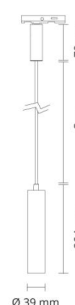

cd/kdm
— C0/C180
— C90/C270