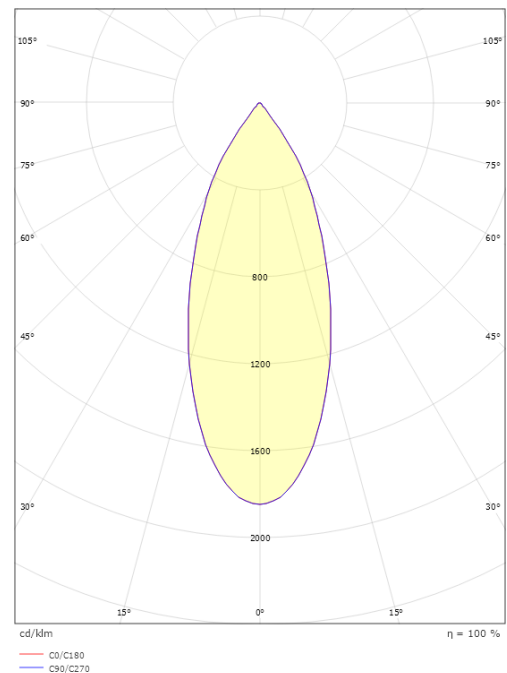

Montage/Anschluss

Montage: Anbau, Innen
Anschluss: ShopLine-Schiene (Adapter wird mitgeliefert)

Größe

Länge (mm) L: 218
Breite (mm) W: 100
Höhe (mm) H: 148
Abdeckmaß (mm) D: 100
Gewicht (kg) brutto/netto: 1.345 / 1.158

Verpackung

Verpackungsmaße (mm): 253 x 250 x 110

7 021983207340