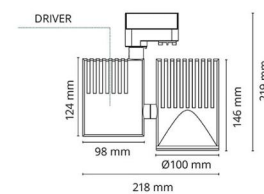

Montage/Anschluss

Montage: Anbau, Innen
Anschluss: ShopLine-Schiene (Adapter wird mitgeliefert)

Größe

Länge (mm) L: 218
Breite (mm) W: 100
Höhe (mm) H: 148
Abdeckmaß (mm) D: 100
Gewicht (kg) brutto/netto: 1.345 / 1.158

Verpackung

Verpackungsmaße (mm): 253 x 250 x 110

7 021983207340